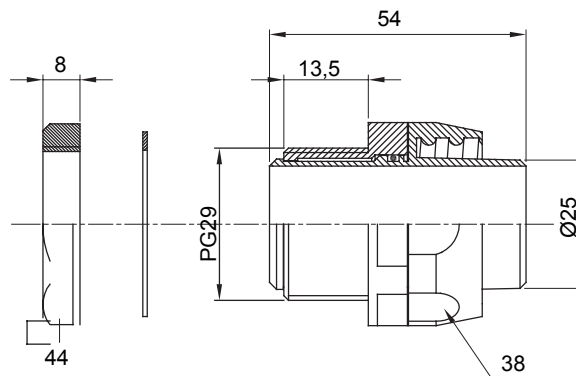

Raccordi guaina diritti o girevoli con grado di protezione IP54.

Colore	Nero RAL 9005	Grado di protezione	IP54
Passo PG	29	Guaina Ø (mm)	25
Tipo	Girevole	Codice Electrocod	210

### DIMENSIONALE