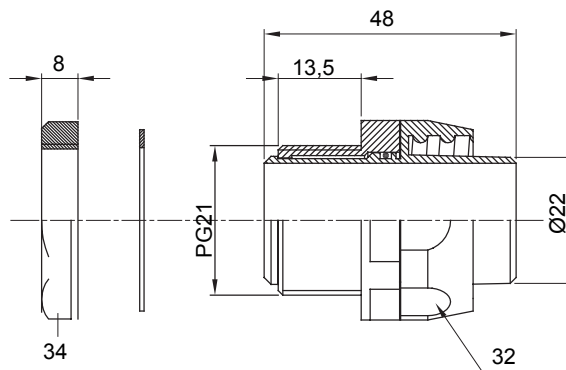

Raccord tournant droit pour gaine avec degré de protection IP54.

Couleur	Noir RAL 9005	Indice de protection	IP54
Pas PG	21	Gaine Ø (mm)	22
Type	Tournant	Electrocod	210

### DIMENSIONS