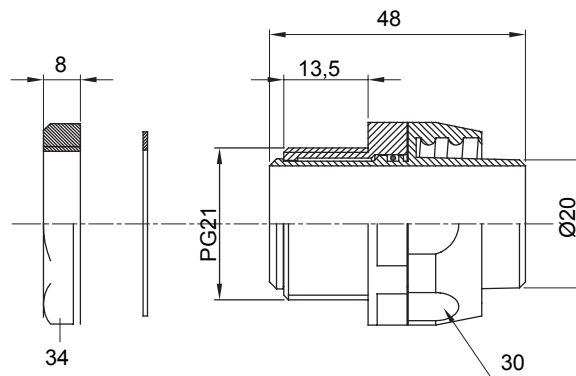

Raccord tournant droit pour gaine avec degré de protection IP54.

Couleur	Noir RAL 9005	Indice de protection	IP54
Pas PG	21	Gaine Ø (mm)	20
Type	Tournant	Electrocod	210

### DIMENSIONS