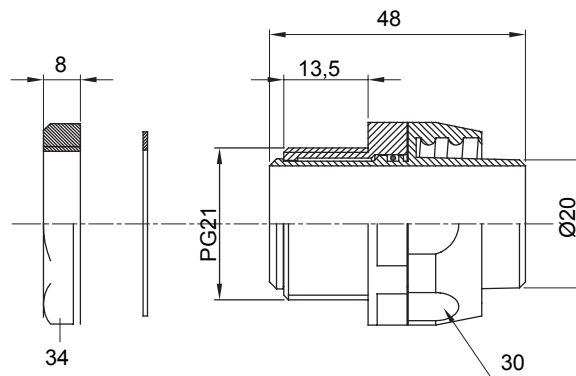

Raccord tournant droit pour gaine avec degré de protection IP54.

Couleur	Noir RAL 9005	Indice de protection	IP54
Pas PG	21	Gaine Ø (mm)	20
Type	Tournant	Electrocod	210

DIMENSIONS

SYMBOLE TECHNIQUE

IP54

NORMES ET HOMOLOGATIONS