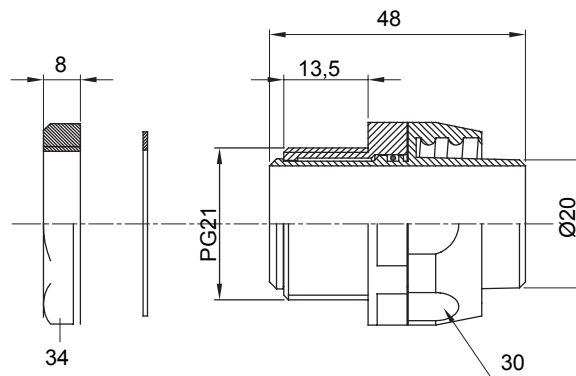

Raccordi guaina diritti o girevoli con grado di protezione IP54.

Colore	Nero RAL 9005	Grado di protezione	IP54
Passo PG	21	Guaina Ø (mm)	20
Tipo	Girevole	Codice Electrocod	210

DIMENSIONALE

SIMBOLOGIA TECNICA