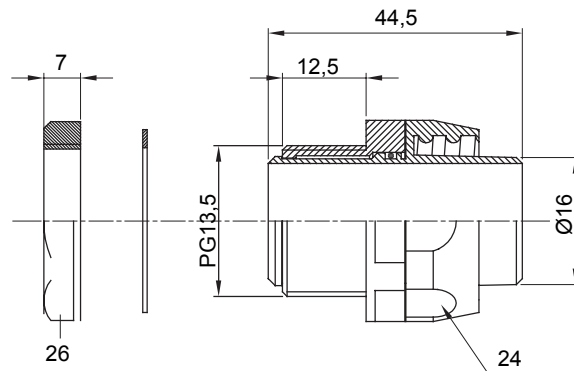

Raccord tournant droit pour gaine avec degré de protection IP54.

Couleur	Noir RAL 9005	Indice de protection	IP54
Pas PG	13.5	Gaine Ø (mm)	16
Type	Tournant	Electrocod	210

DIMENSIONS

SYMBOLE TECHNIQUE

IP54

NORMES ET HOMOLOGATIONS

Les caractéristiques, dimensions, dessins et
 images sont communiqués à titre purement
 informatif et peuvent faire l'objet de modification
 sans aucun préavis