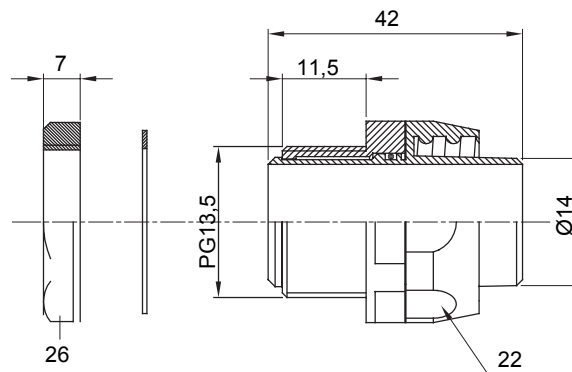

Raccord tournant droit pour gaine avec degré de protection IP54.

Couleur	Noir RAL 9005	Indice de protection	IP54
Pas PG	13.5	Gaine Ø (mm)	14
Type	Tournant	Electrocod	210

DIMENSIONS

SYMBOLE TECHNIQUE

IP

IP54