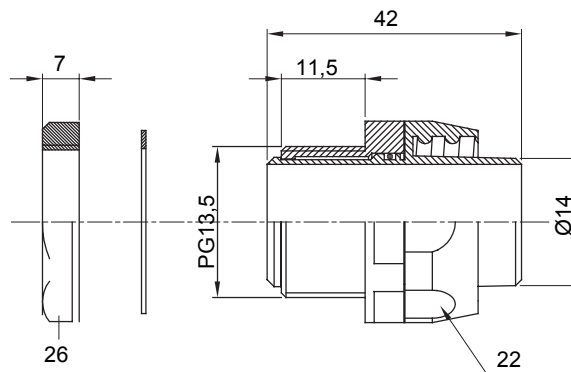

Raccord tournant droit pour gaine avec degré de protection IP54.

Couleur	Noir RAL 9005	Indice de protection	IP54
Pas PG	13.5	Gaine Ø (mm)	14
Type	Tournant	Electrocod	210

DIMENSIONS

SYMBOLE TECHNIQUE

IP54

NORMES ET HOMOLOGATIONS