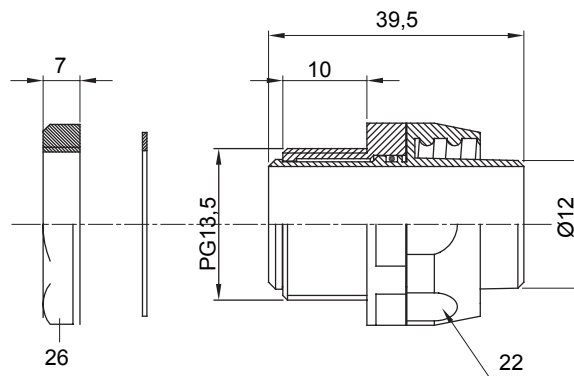

Raccord tournant droit pour gaine avec degré de protection IP54.

Couleur	Noir RAL 9005	Indice de protection	IP54
Pas PG	13.5	Gaine Ø (mm)	12
Type	Tournant	Electrocod	210

DIMENSIONS

SYMBOLE TECHNIQUE

IP

IP54