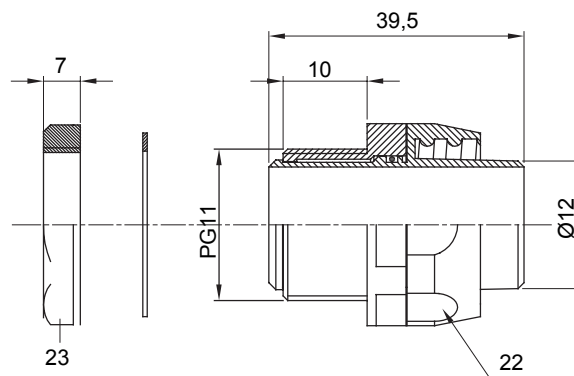

Raccord tournant droit pour gaine avec degré de protection IP54.

Couleur	Noir RAL 9005	Indice de protection	IP54
Pas PG	11	Gaine Ø (mm)	12
Type	Tournant	Electrocod	210

DIMENSIONS

SYMBOLE TECHNIQUE

IP54

NORMES ET HOMOLOGATIONS