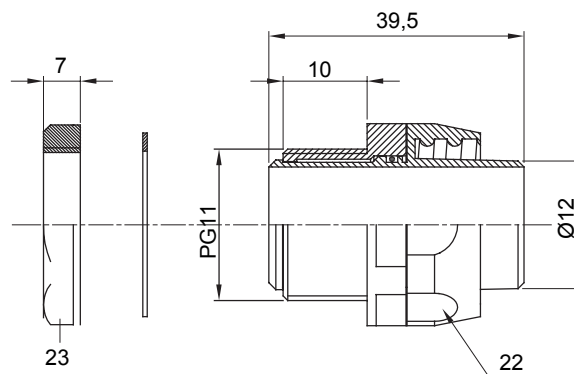

Raccord tournant droit pour gaine avec degré de protection IP54.

Couleur	Noir RAL 9005	Indice de protection	IP54
Pas PG	11	Gaine Ø (mm)	12
Type	Tournant	Electrocod	210

DIMENSIONS

SYMBOLE TECHNIQUE

IP

IP54

NORMES ET HOMOLOGATIONS