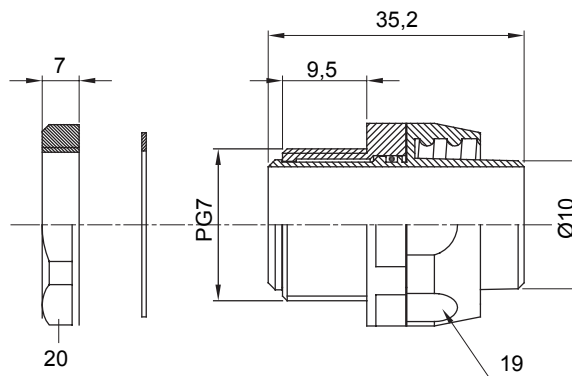

Raccord tournant droit pour gaine avec degré de protection IP54.

Couleur	Noir RAL 9005	Indice de protection	IP54
Pas PG	7	Gaine Ø (mm)	10
Type	Tournant	Electrocod	210

DIMENSIONS

SYMBOLE TECHNIQUE

IP

IP54

NORMES ET HOMOLOGATIONS