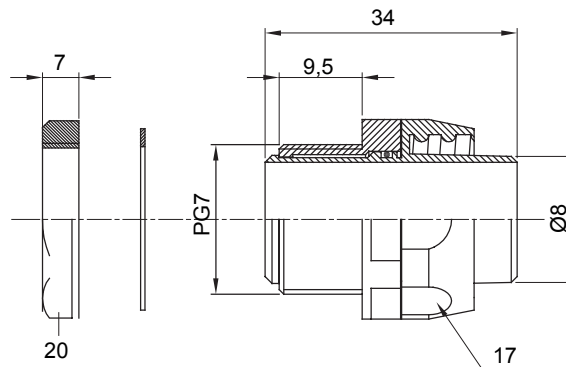

Raccord tournant droit pour gaine avec degré de protection IP54.

Couleur	Noir RAL 9005	Indice de protection	IP54
Pas PG	7	Gaine Ø (mm)	8
Type	Tournant	Electrocod	210

DIMENSIONS

SYMBOLE TECHNIQUE

IP

IP54

NORMES ET HOMOLOGATIONS