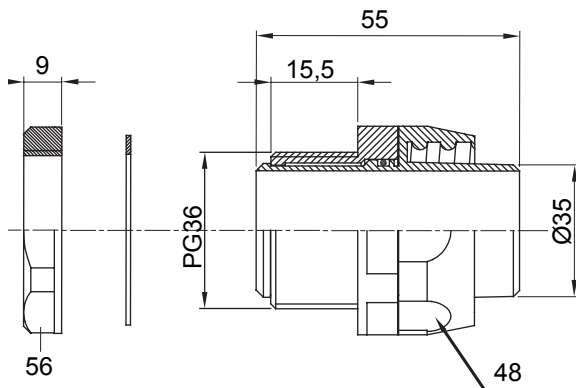

Raccord tournant droit pour gaine avec degré de protection IP54.

Couleur	Gris RAL 7035	Indice de protection	IP54
Pas PG	36	Gaine Ø (mm)	35
Type	Tournant	Electrocod	210

DIMENSIONS

SYMBOLE TECHNIQUE

IP

IP54

NORMES ET HOMOLOGATIONS