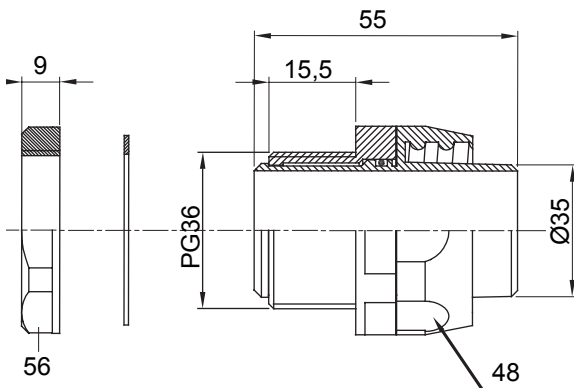

Raccord tournant droit pour gaine avec degré de protection IP54.

Couleur	Gris RAL 7035	Indice de protection	IP54
Pas PG	36	Gaine Ø (mm)	35
Type	Tournant	Electrocod	210

DIMENSIONS

SYMBOLE TECHNIQUE

IP54

NORMES ET HOMOLOGATIONS