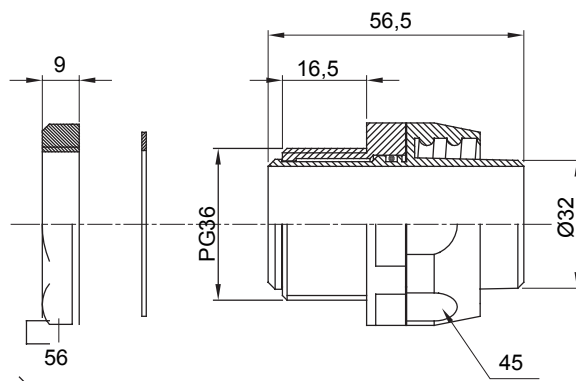

Raccord tournant droit pour gaine avec degré de protection IP54.

Couleur	Gris RAL 7035	Indice de protection	IP54
Pas PG	36	Gaine Ø (mm)	32
Type de filetage	PG36	Type	Tournant
Electrocod	210		

DIMENSIONS

SYMBOLE TECHNIQUE

IP

IP54

NORMES ET HOMOLOGATIONS