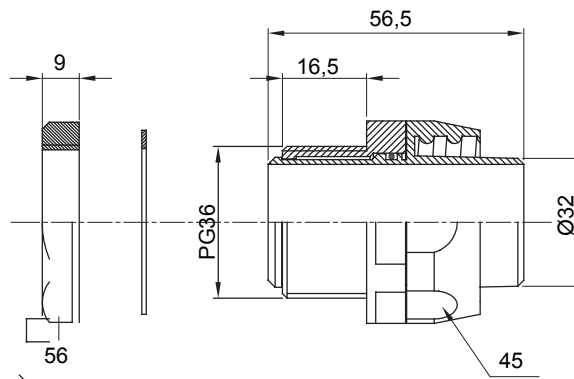

Raccord tournant droit pour gaine avec degré de protection IP54.

Couleur	Gris RAL 7035	Indice de protection	IP54
Pas PG	36	Gaine Ø (mm)	32
Type de filetage	PG36	Type	Tournant
Electrocod	210		

DIMENSIONS

SYMBOLE TECHNIQUE

IP

IP54

NORMES ET HOMOLOGATIONS