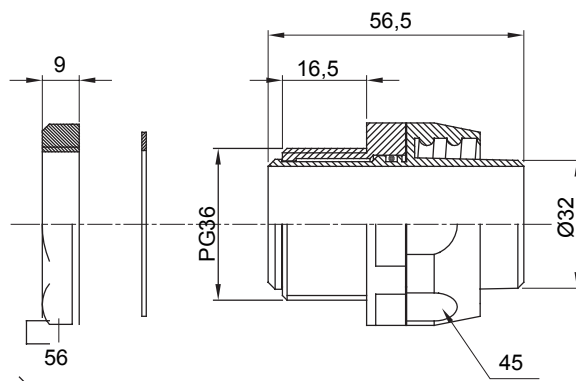

Raccordi guaina diritti o girevoli con grado di protezione IP54.

Colore	Grigio RAL 7035	Grado di protezione	IP54
Passo PG	36	Guaina Ø (mm)	32
Filettatura	PG36	Tipo	Girevole
Codice Electrocod	210		

DIMENSIONALE

SIMBOLOGIA TECNICA

IP

IP54

MARCHI/APPROVAZIONI