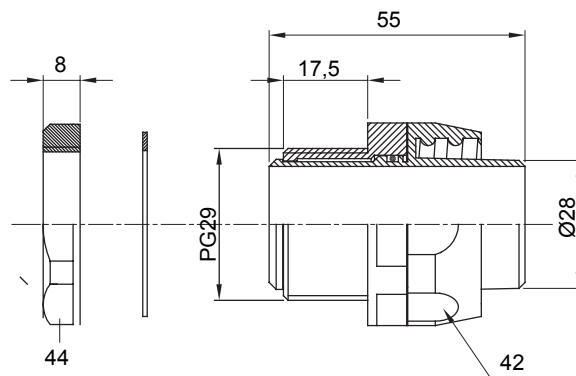

Raccord tournant droit pour gaine avec degré de protection IP54.

Couleur	Gris RAL 7035	Indice de protection	IP54
Pas PG	29	Gaine Ø (mm)	28
Type	Tournant	Electrocod	210

DIMENSIONS

SYMBOLE TECHNIQUE

IP

IP54

NORMES ET HOMOLOGATIONS