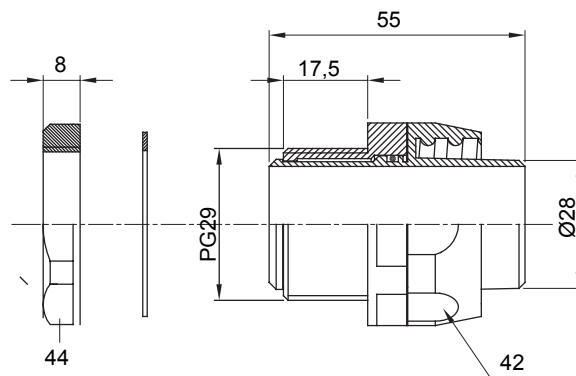

DIMENSIONALE

SIMBOLOGIA TECNICA

IP

IP54

MARCHI/APPROVAZIONI