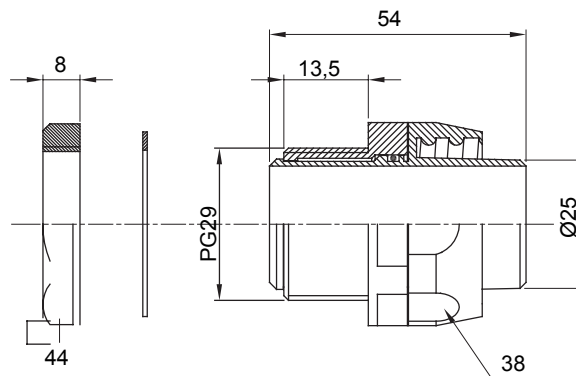

Raccord tournant droit pour gaine avec degré de protection IP54.

Couleur	Gris RAL 7035	Indice de protection	IP54
Pas PG	29	Gaine Ø (mm)	25
Type de filetage	PG29	Type	Tournant
Electrocod	210		

DIMENSIONS

SYMBOLE TECHNIQUE

IP

IP54

NORMES ET HOMOLOGATIONS