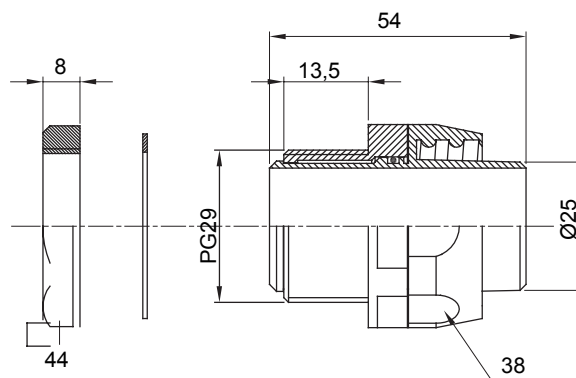

Raccordi guaina diritti o girevoli con grado di protezione IP54.

Colore	Grigio RAL 7035	Grado di protezione	IP54
Passo PG	29	Guaina Ø (mm)	25
Filettatura	PG29	Tipo	Girevole
Codice Electrocod	210		

### DIMENSIONALE