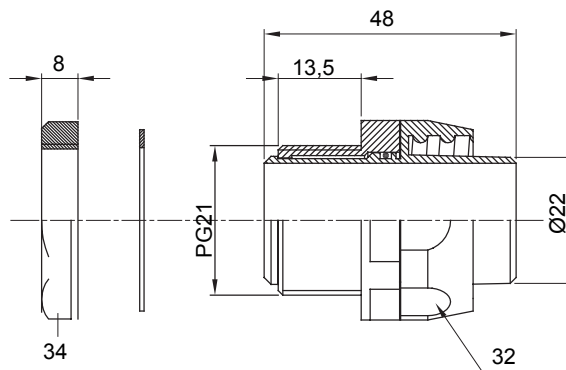

Raccord tournant droit pour gaine avec degré de protection IP54.

Couleur	Gris RAL 7035	Indice de protection	IP54
Pas PG	21	Gaine Ø (mm)	22
Type	Tournant	Electrocod	210

### DIMENSIONS