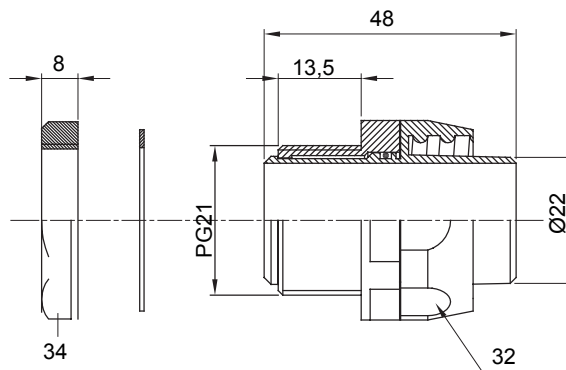

Raccord tournant droit pour gaine avec degré de protection IP54.

Couleur	Gris RAL 7035	Indice de protection	IP54
Pas PG	21	Gaine Ø (mm)	22
Type	Tournant	Electrocod	210

DIMENSIONS

SYMBOLE TECHNIQUE

IP

IP54

NORMES ET HOMOLOGATIONS