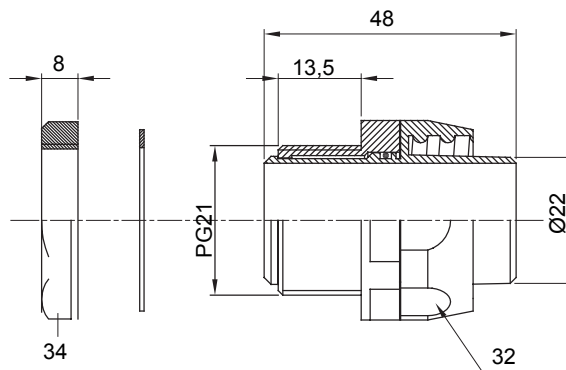

Raccordi guaina diritti o girevoli con grado di protezione IP54.

Colore	Grigio RAL 7035	Grado di protezione	IP54
Passo PG	21	Guaina Ø (mm)	22
Tipo	Girevole	Codice Electrocod	210

### DIMENSIONALE

### SIMBOLOGIA TECNICA

**IP**

IP54