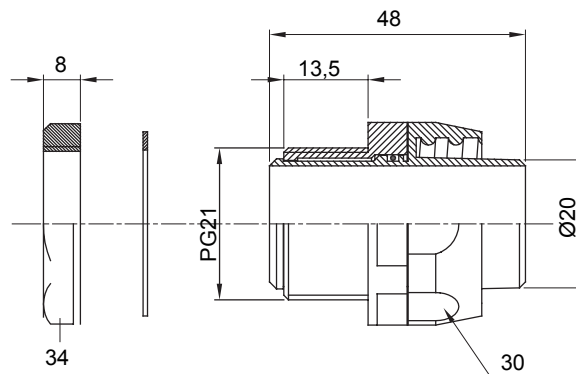

Raccordi guaina diritti o girevoli con grado di protezione IP54.

Colore	Grigio RAL 7035	Grado di protezione	IP54
Passo PG	21	Guaina Ø (mm)	20
Filettatura	PG21	Tipo	Girevole
Codice Electrocod	210		

### DIMENSIONALE