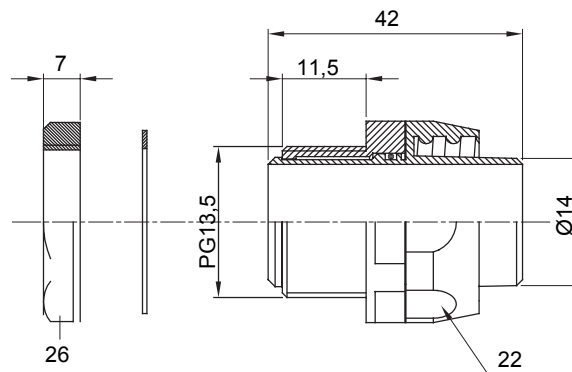

Raccord tournant droit pour gaine avec degré de protection IP54.

Couleur	Gris RAL 7035	Indice de protection	IP54
Pas PG	13.5	Gaine Ø (mm)	14
Type	Tournant	Electrocod	210

DIMENSIONS

SYMBOLE TECHNIQUE

IP

IP54