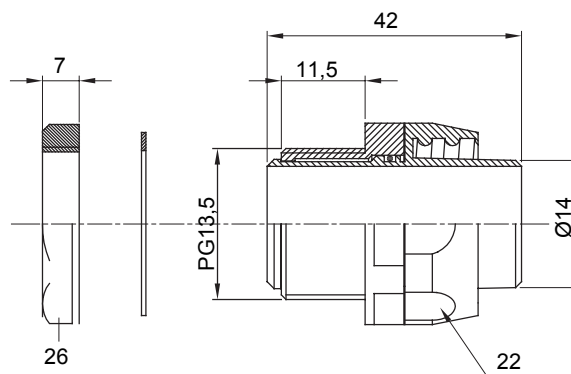

Raccord tournant droit pour gaine avec degré de protection IP54.

Couleur	Gris RAL 7035	Indice de protection	IP54
Pas PG	13.5	Gaine Ø (mm)	14
Type	Tournant	Electrocod	210

DIMENSIONS

SYMBOLE TECHNIQUE

IP

IP54