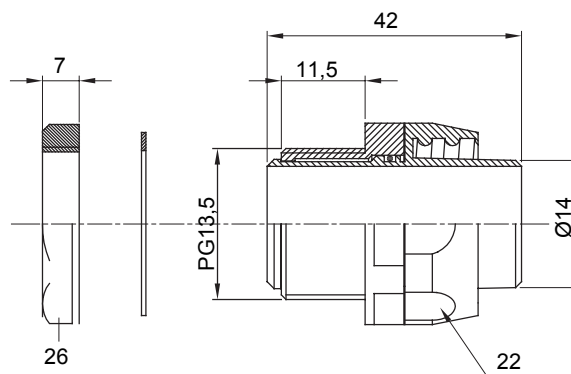

Raccordi guaina diritti o girevoli con grado di protezione IP54.

Colore	Grigio RAL 7035	Grado di protezione	IP54
Passo PG	13.5	Guaina Ø (mm)	14
Tipo	Girevole	Codice Electrocod	210

DIMENSIONALE

SIMBOLOGIA TECNICA