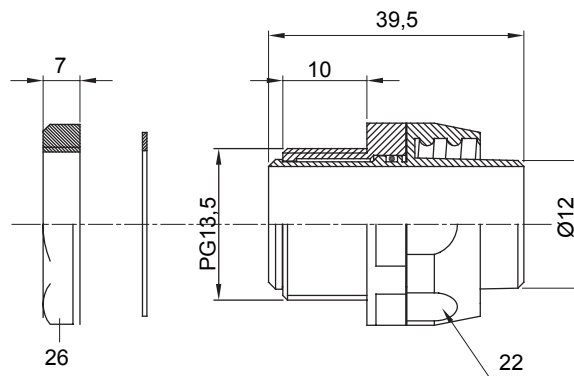

Raccord tournant droit pour gaine avec degré de protection IP54.

Couleur	Gris RAL 7035	Indice de protection	IP54
Pas PG	13.5	Gaine Ø (mm)	12
Type	Tournant	Electrocod	210

### DIMENSIONS