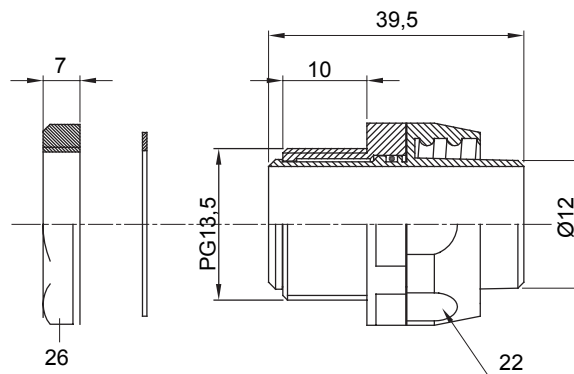

Raccord tournant droit pour gaine avec degré de protection IP54.

Couleur	Gris RAL 7035	Indice de protection	IP54
Pas PG	13.5	Gaine Ø (mm)	12
Type	Tournant	Electrocod	210

### DIMENSIONS