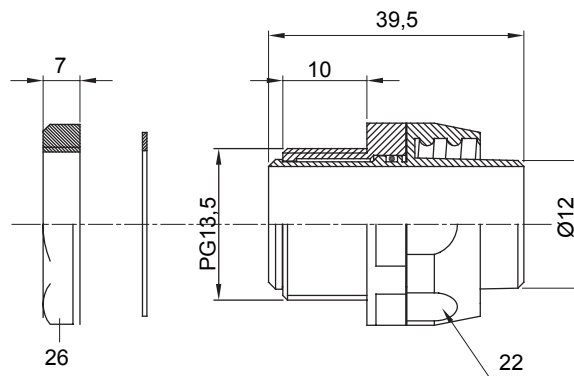

Raccordi guaina diritti o girevoli con grado di protezione IP54.

Colore	Grigio RAL 7035	Grado di protezione	IP54
Passo PG	13.5	Guaina Ø (mm)	12
Tipo	Girevole	Codice Electrocod	210

### DIMENSIONALE