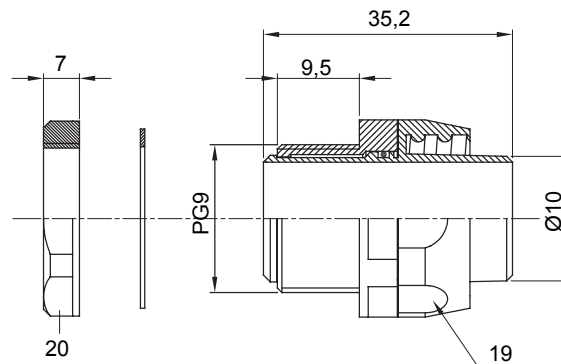

Raccordi guaina diritti o girevoli con grado di protezione IP54.

Colore	Grigio RAL 7035	Grado di protezione	IP54
Passo PG	9	Guaina Ø (mm)	10
Tipo	Girevole	Codice Electrocod	210

DIMENSIONALE

SIMBOLOGIA TECNICA