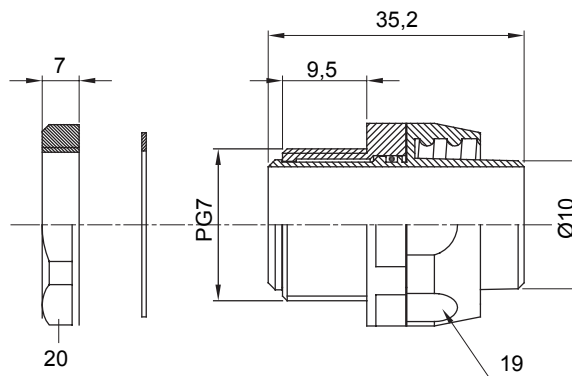

Raccord tournant droit pour gaine avec degré de protection IP54.

Couleur	Gris RAL 7035	Indice de protection	IP54
Pas PG	7	Gaine Ø (mm)	10
Type	Tournant	Electrocod	210

DIMENSIONS

SYMBOLE TECHNIQUE

IP

IP54

NORMES ET HOMOLOGATIONS