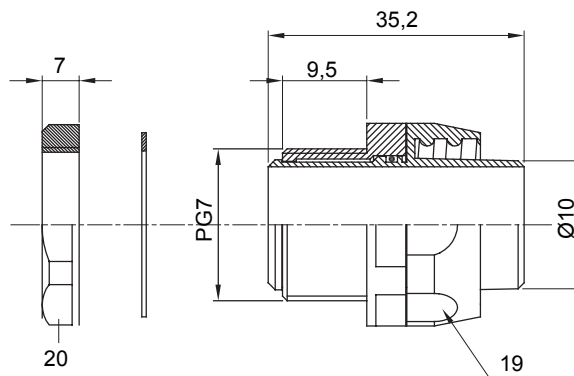

Raccord tournant droit pour gaine avec degré de protection IP54.

Couleur	Gris RAL 7035	Indice de protection	IP54
Pas PG	7	Gaine Ø (mm)	10
Type	Tournant	Electrocod	210

DIMENSIONS

SYMBOLE TECHNIQUE

IP

IP54

NORMES ET HOMOLOGATIONS