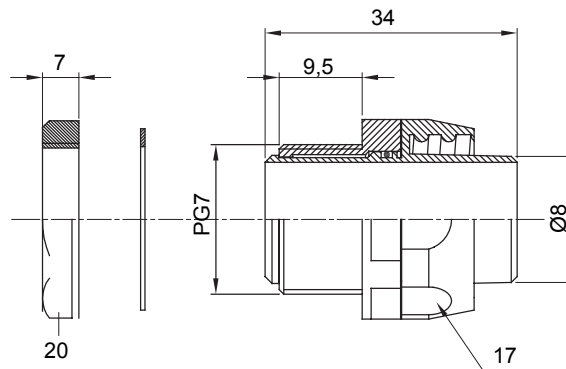

Raccord tournant droit pour gaine avec degré de protection IP54.

Couleur	Gris RAL 7035	Indice de protection	IP54
Pas PG	7	Gaine Ø (mm)	8
Type	Tournant	Electrocod	210

DIMENSIONS

SYMBOLE TECHNIQUE

IP

IP54

NORMES ET HOMOLOGATIONS