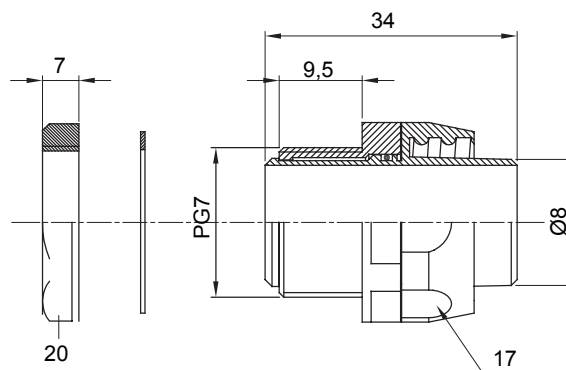

Raccordi guaina diritti o girevoli con grado di protezione IP54.

Colore	Grigio RAL 7035	Grado di protezione	IP54
Passo PG	7	Guaina Ø (mm)	8
Tipo	Girevole	Codice Electrocod	210

### DIMENSIONALE