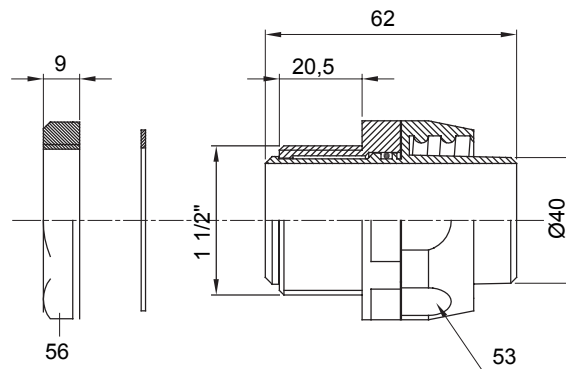

Raccord tournant droit pour gaine avec degré de protection IP54.

Couleur	Noir RAL 9005	Indice de protection	IP54
Pas GAZ	1 1/2"	Gaine Ø (mm)	40
Type	Tournant	Electrocod	210

DIMENSIONS

SYMBOLE TECHNIQUE

IP