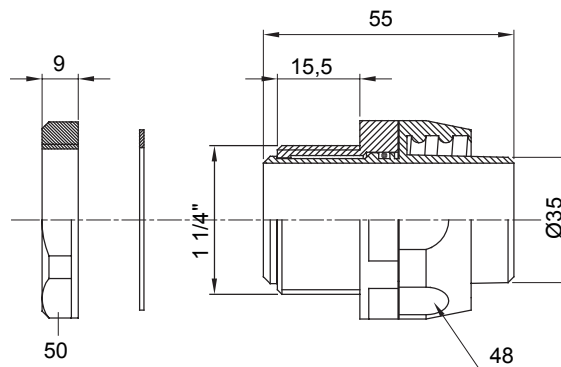

Raccord tournant droit pour gaine avec degré de protection IP54.

Couleur	Noir RAL 9005	Indice de protection	IP54
Pas GAZ	1 1/4"	Gaine Ø (mm)	35
Type	Tournant	Electrocod	210

DIMENSIONS

SYMBOLE TECHNIQUE

IP