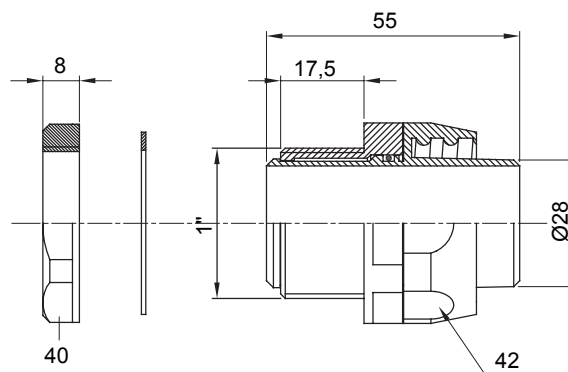

Raccordi guaina diritti o girevoli con grado di protezione IP54.

Colore	Nero RAL 9005	Grado di protezione	IP54
Passo GAS	1"	Guaina Ø (mm)	28
Tipo	Girevole	Codice Electrocod	210

### DIMENSIONALE