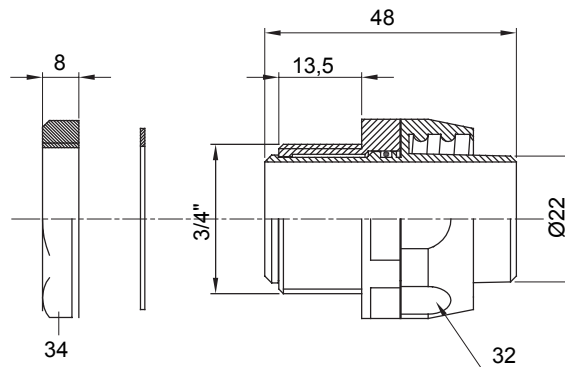

Raccordi guaina diritti o girevoli con grado di protezione IP54.

Colore	Nero RAL 9005	Grado di protezione	IP54
Passo GAS	3/4"	Guaina Ø (mm)	22
Tipo	Girevole	Codice Electrocod	210

DIMENSIONALE

SIMBOLOGIA TECNICA