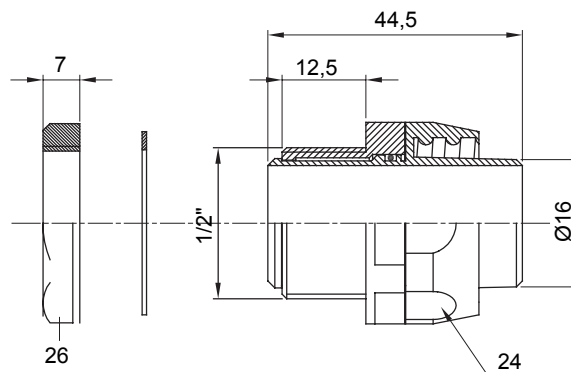

Raccord tournant droit pour gaine avec degré de protection IP54.

Couleur	Noir RAL 9005	Indice de protection	IP54
Pas GAZ	1/2"	Gaine Ø (mm)	16
Type	Tournant	Electrocod	210

DIMENSIONS

SYMBOLE TECHNIQUE

IP

IP54