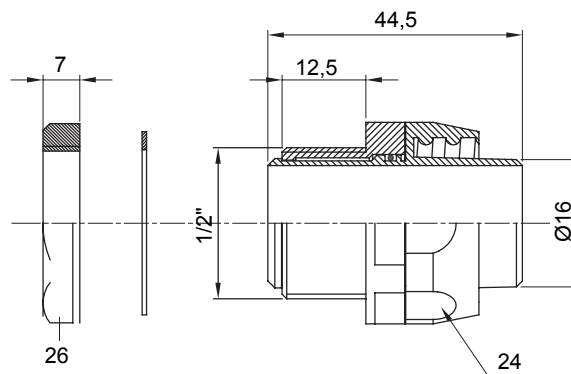

Raccordi guaina diritti o girevoli con grado di protezione IP54.

Colore	Nero RAL 9005	Grado di protezione	IP54
Passo GAS	1/2"	Guaina Ø (mm)	16
Tipo	Girevole	Codice Electrocod	210

DIMENSIONALE

SIMBOLOGIA TECNICA