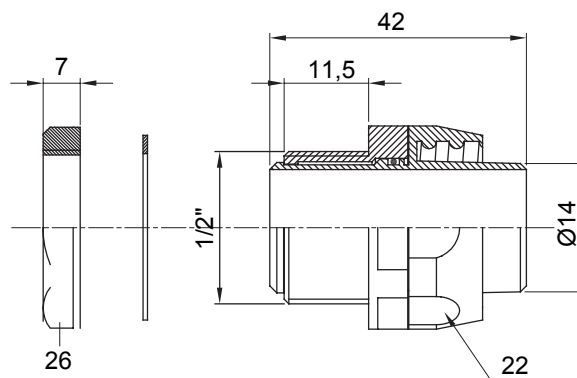

Raccord tournant droit pour gaine avec degré de protection IP54.

Couleur	Noir RAL 9005	Indice de protection	IP54
Pas GAZ	1/2"	Gaine Ø (mm)	14
Type	Tournant	Electrocod	210

DIMENSIONS

SYMBOLE TECHNIQUE

IP

IP54