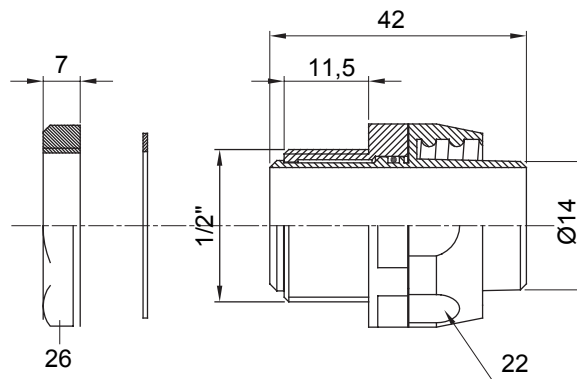

Raccordi guaina diritti o girevoli con grado di protezione IP54.

Colore	Nero RAL 9005	Grado di protezione	IP54
Passo GAS	1/2"	Guaina Ø (mm)	14
Tipo	Girevole	Codice Electrocod	210

DIMENSIONALE

SIMBOLOGIA TECNICA