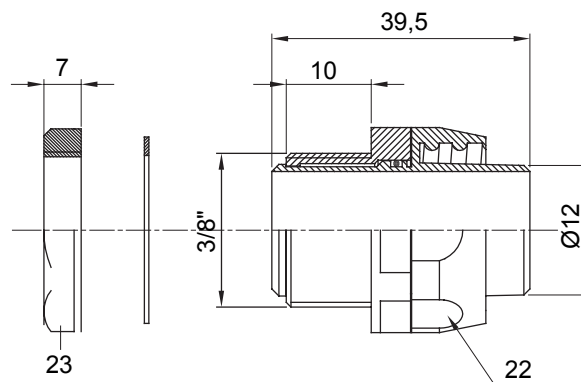

Raccordi guaina diritti o girevoli con grado di protezione IP54.

Colore	Nero RAL 9005	Grado di protezione	IP54
Passo GAS	3/8"	Guaina Ø (mm)	12
Tipo	Girevole	Codice Electrocod	210

DIMENSIONALE

SIMBOLOGIA TECNICA