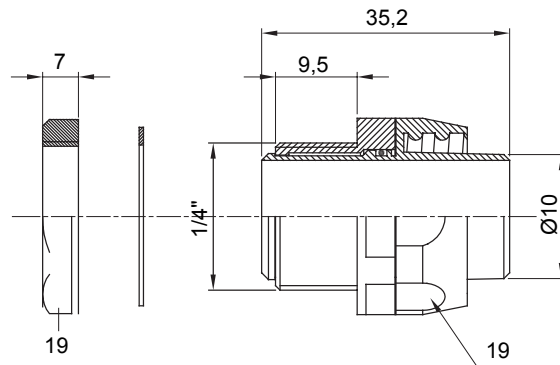

Raccordi guaina diritti o girevoli con grado di protezione IP54.

Colore	Nero RAL 9005	Grado di protezione	IP54
Passo GAS	1/4"	Guaina Ø (mm)	10
Tipo	Girevole	Codice Electrocod	210

DIMENSIONALE

SIMBOLOGIA TECNICA