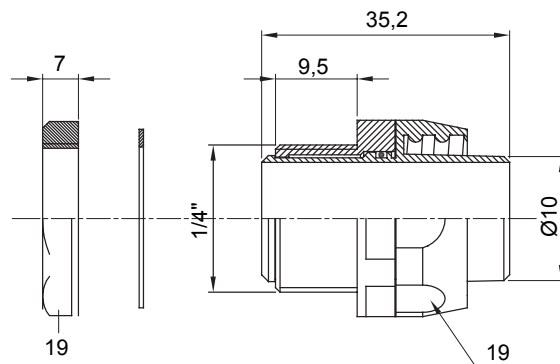

Raccordi guaina diritti o girevoli con grado di protezione IP54.

Colore	Nero RAL 9005	Grado di protezione	IP54
Passo GAS	1/4"	Guaina Ø (mm)	10
Tipo	Girevole	Codice Electrocod	210

DIMENSIONALE

SIMBOLOGIA TECNICA