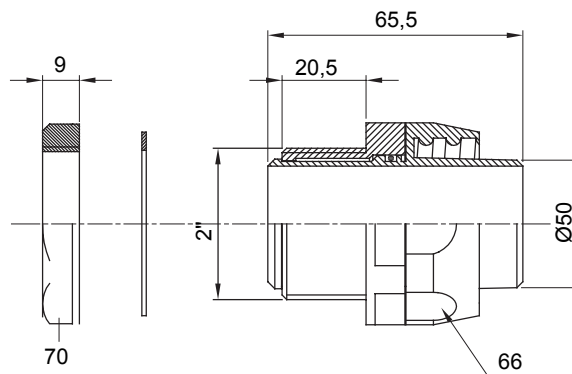

Raccordi guaina diritti o girevoli con grado di protezione IP54.

Colore	Grigio RAL 7035	Grado di protezione	IP54
Passo GAS	2"	Guaina Ø (mm)	50
Tipo	Girevole	Codice Electrocod	210

### DIMENSIONALE