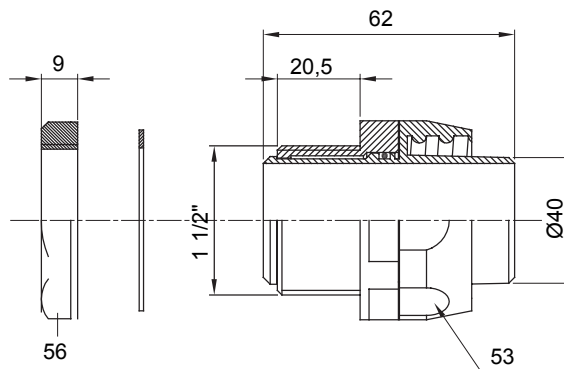

Raccord tournant droit pour gaine avec degré de protection IP54.

Couleur	Gris RAL 7035	Indice de protection	IP54
Pas GAZ	1 1/2"	Gaine Ø (mm)	40
Type	Tournant	Electrocod	210

### DIMENSIONS