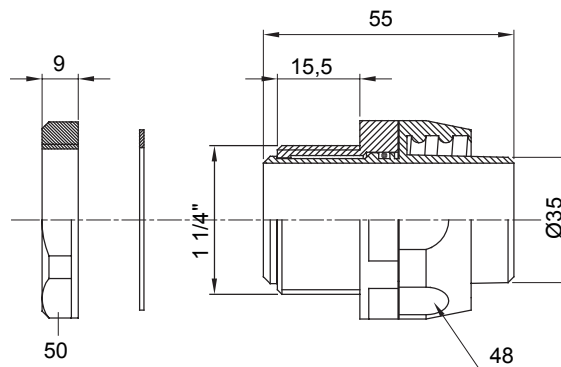

Raccord tournant droit pour gaine avec degré de protection IP54.

Couleur	Gris RAL 7035	Indice de protection	IP54
Pas GAZ	1 1/4"	Gaine Ø (mm)	35
Type	Tournant	Electrocod	210

### DIMENSIONS