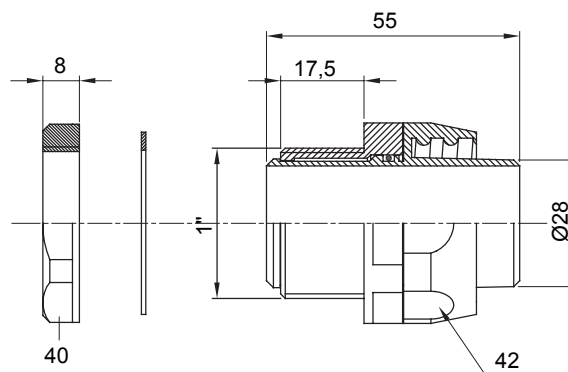

Raccord tournant droit pour gaine avec degré de protection IP54.

Couleur	Gris RAL 7035	Indice de protection	IP54
Pas GAZ	1"	Gaine Ø (mm)	28
Type	Tournant	Electrocod	210

DIMENSIONS

SYMBOLE TECHNIQUE

IP

IP54