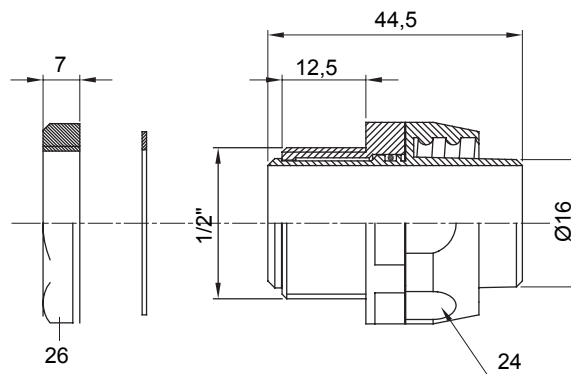

Raccord tournant droit pour gaine avec degré de protection IP54.

Couleur	Gris RAL 7035	Indice de protection	IP54
Pas GAZ	1/2"	Gaine Ø (mm)	16
Type	Tournant	Electrocod	210

DIMENSIONS

SYMBOLE TECHNIQUE

IP

IP54