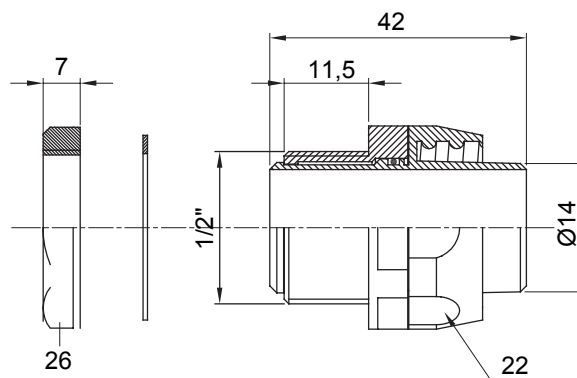

Raccord tournant droit pour gaine avec degré de protection IP54.

Couleur	Gris RAL 7035	Indice de protection	IP54
Pas GAZ	1/2"	Gaine Ø (mm)	14
Type	Tournant	Electrocod	210

DIMENSIONS

SYMBOLE TECHNIQUE

IP

IP54