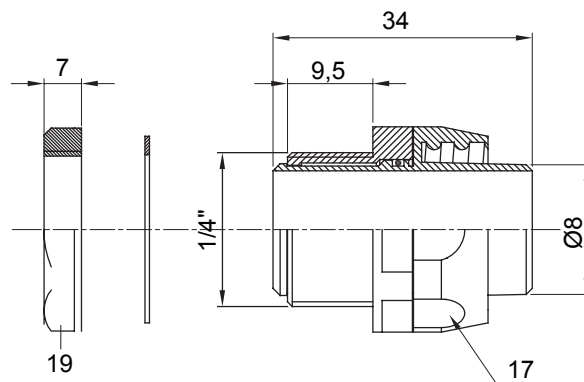

Raccordi guaina diritti o girevoli con grado di protezione IP54.

Colore	Grigio RAL 7035	Grado di protezione	IP54
Passo GAS	1/4"	Guaina Ø (mm)	8
Tipo	Girevole	Codice Electrocod	210

### DIMENSIONALE