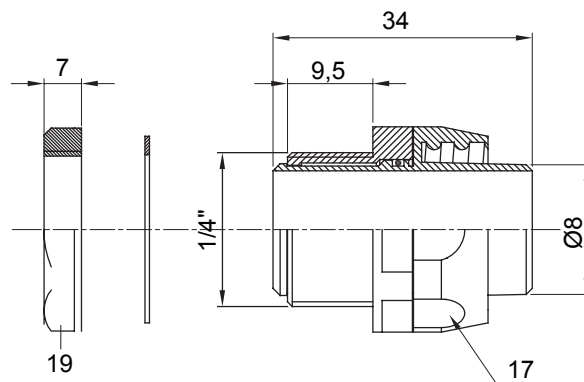

DIMENSIONALE

SIMBOLOGIA TECNICA

IP

IP54

MARCHI/APPROVAZIONI