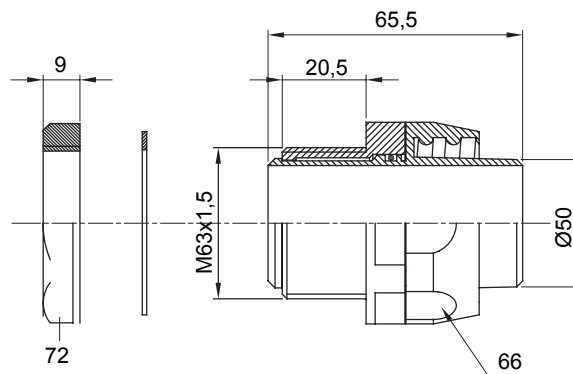

Raccord tournant droit pour gaine avec degré de protection IP54.

Couleur	Noir RAL 9005	Indice de protection	IP54
Pas métrique	M 63x1,5	Gaine Ø (mm)	50
Type	Tournant	Electrocod	210

DIMENSIONS

SYMBOLE TECHNIQUE