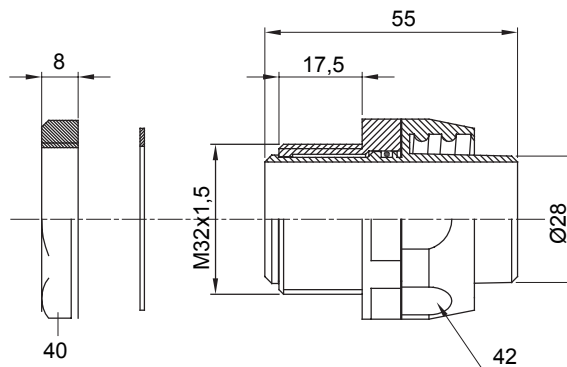

Raccordi guaina diritti o girevoli con grado di protezione IP54.

Colore	Nero RAL 9005	Grado di protezione	IP54
Passo metrico	M 32x1,5	Guaina Ø (mm)	28
Tipo	Girevole	Codice Electrocod	210

DIMENSIONALE

SIMBOLOGIA TECNICA