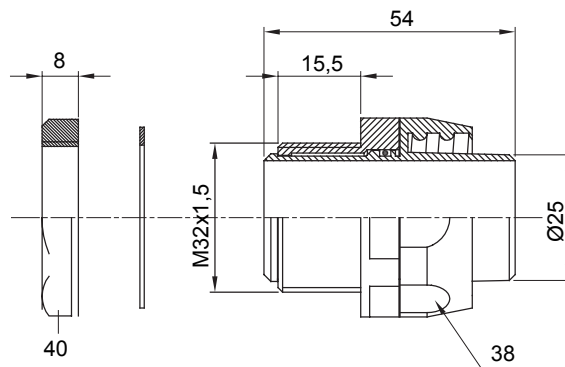

Raccordi guaina diritti o girevoli con grado di protezione IP54.

Colore	Nero RAL 9005	Grado di protezione	IP54
Passo metrico	M 32x1,5	Guaina Ø (mm)	25
Tipo	Girevole	Codice Electrocod	210

### DIMENSIONALE