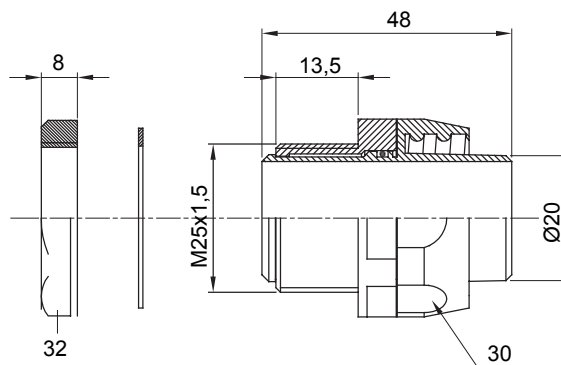

Raccordi guaina diritti o girevoli con grado di protezione IP54.

Colore	Nero RAL 9005	Grado di protezione	IP54
Passo metrico	M 25x1,5	Guaina Ø (mm)	20
Tipo	Girevole	Codice Electrocod	210

DIMENSIONALE

SIMBOLOGIA TECNICA