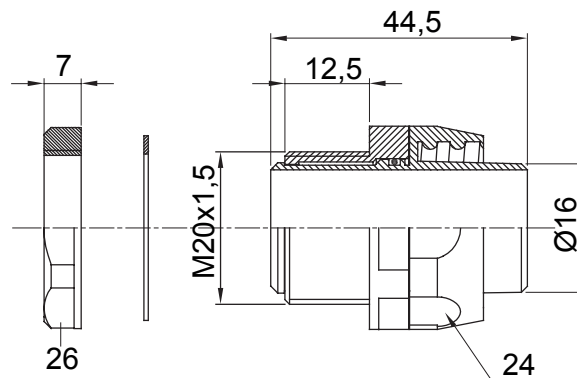

Raccordi guaina diritti o girevoli con grado di protezione IP54.

Colore	Nero RAL 9005	Grado di protezione	IP54
Passo metrico	M 20x1,5	Guaina Ø (mm)	16
Tipo	Girevole	Codice Electrocod	210

### DIMENSIONALE

### SIMBOLOGIA TECNICA

**IP**

IP54